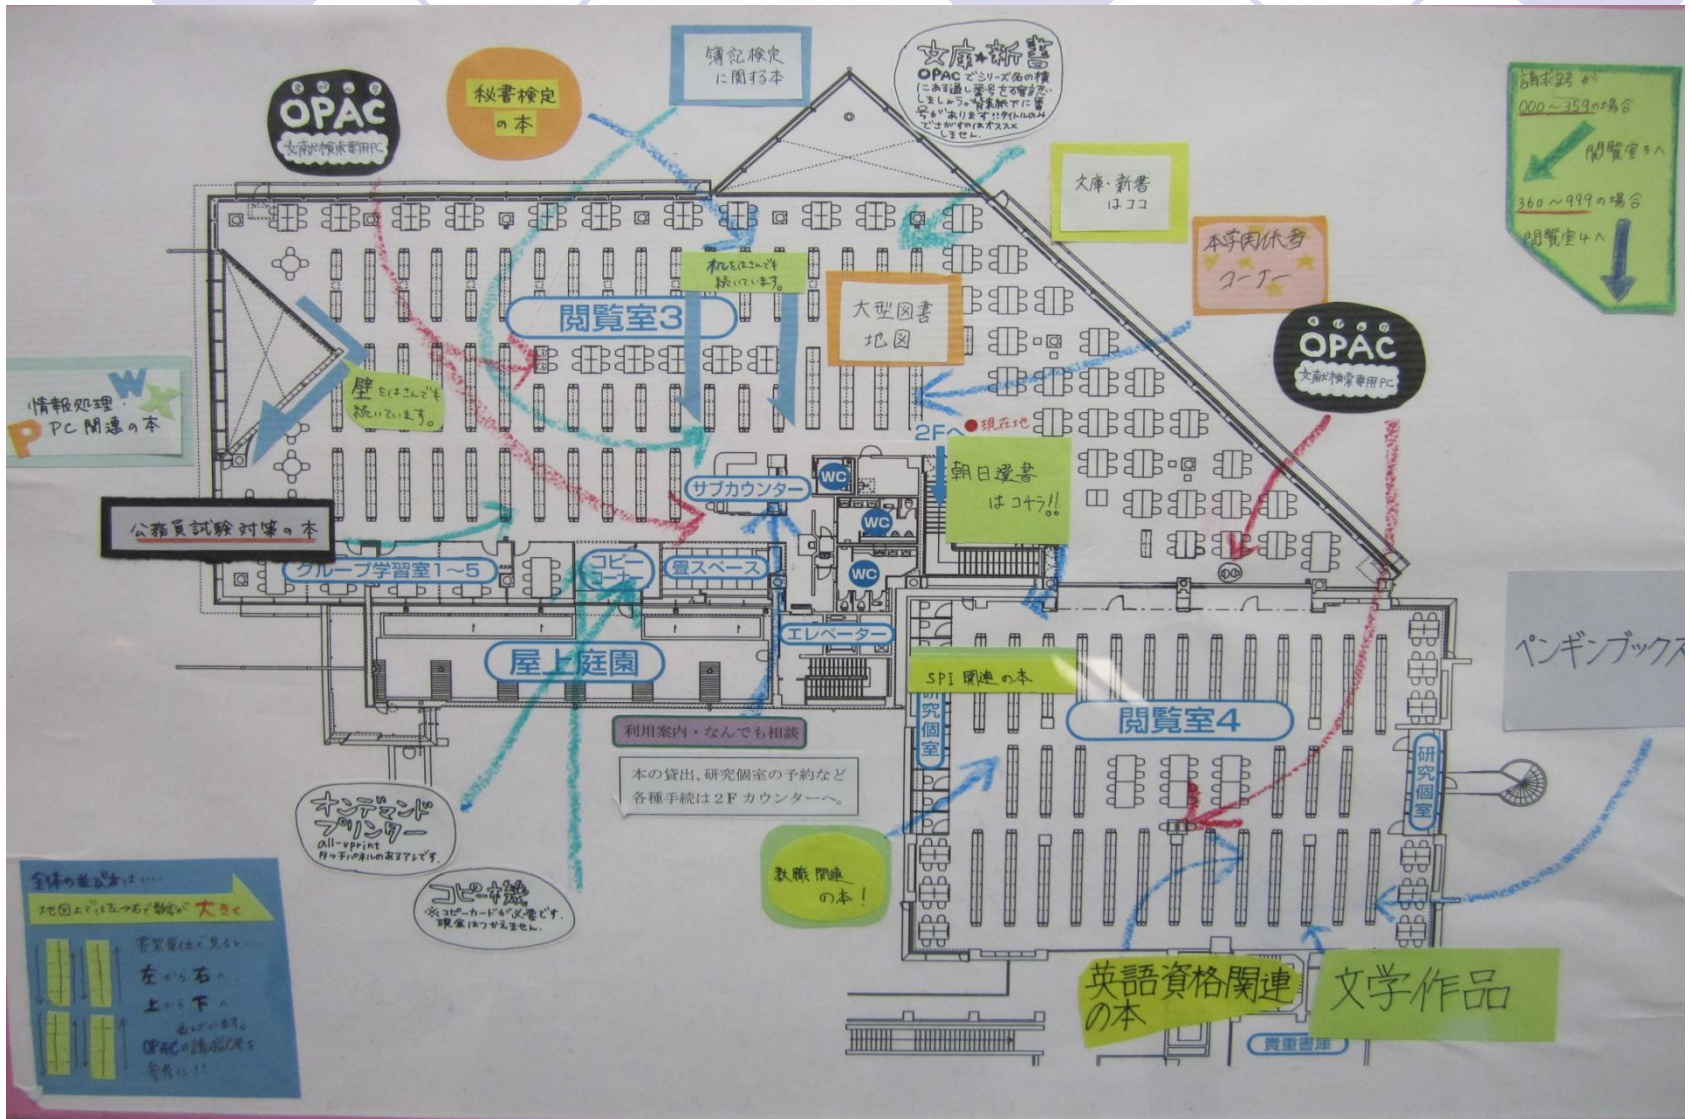

おすすめ本の展示

ピア・サポーターが利用者におすすめしたい本を展示するコーナーを設けている。

- 場所・・・自動貸出機付近
(入館ゲートの目の前)
- 期間・・・テーマごとに1～2ヶ月間
- 冊数・・・30冊程度
(一人あたり2冊以上準備する。)

入館ゲートから おすすめ本(自動貸出機横)

おすすめ本のテーマ

今年度テーマ例：

私のNo.1、泣ける本、時間の使い方に関する本、
怪談、旅行、本についての本、やる気が出る本、
推理小説、映像化された本、季節に関する本、
名言・ことわざ格言に関する本

ピア・サポーターの
活動をアピールする

機能していなかった
空間を上手く活用

おすすめ本貸出実績

毎展示(テーマ別)
平均で約30冊
の貸出が行われ
ている。

全ての本が一度
は必ず貸出され
ている計算とな
る。

館内掲示・サインの作成

業務を通して必要と感じたことや、活動アピールを
掲示・サインにして作成。

- 図書館フロアMAP(2階・3階)
- 注意喚起のサイン
- リーフレット(Library Peer Times)

図書館フロアMAP(2階・3階)

- 利用者の目に付く場所

図書館2階フロアMAP

図書館3階フロアMAP

注意喚起等のサイン

- ピア・サポーターが駐在するカウンターに設置
- 利用者の意識促す

リーフレット(Library Peer Times)

●ピア・サポーターの活動アピール

公務員試験対策の本はどこに置いてある?

新書・文庫の並び方でどうなっているの?

問い合わせの多かったものを中心に取り上げているので、きっと皆さんのお役に立てるはずです。

新聞に折込チラシが入っていることは、皆さんご存知だと思います。図書館に届く新聞の中にも入っており、主要新聞の最新号が置かれている机と雑誌コーナーの間に置かれています。万急やビッグハウス、ABC MARTの折込チラシには、生活に役立つ情報が載っています。