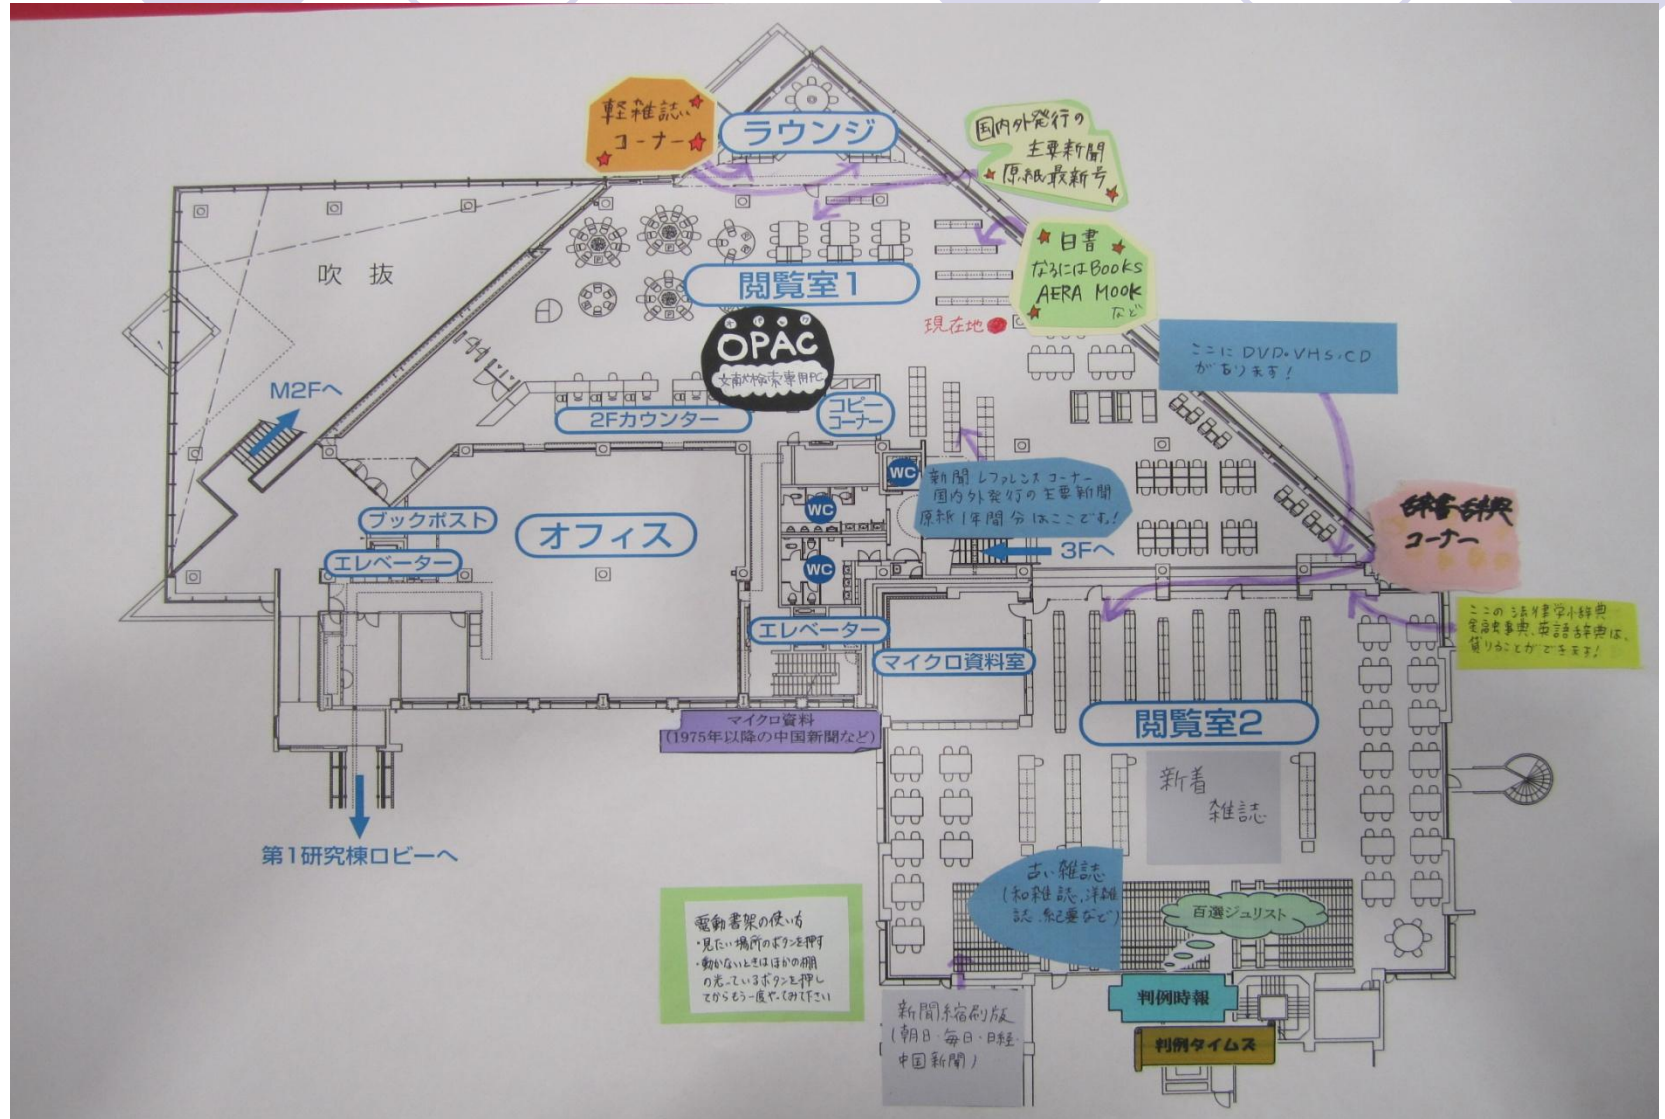

おすすめ本の展示

ピア・サポーターが利用者におすすめしたい本を展示するコーナーを設けている。

- 場所・・・自動貸出機付近
(入館ゲートの目の前)
- 期間・・・テーマごとに1～2ヶ月間
- 冊数・・・30冊程度
(一人あたり2冊以上準備する。)

入館ゲートから おすすめ本(自動貸出機横)

おすすめ本のテーマ

今年度テーマ例：

私のNo.1、泣ける本、時間の使い方に関する本、
怪談、旅行、本についての本、やる気が出る本、
推理小説、映像化された本、季節に関する本、
名言・ことわざ格言に関する本

ピア・サポーターの
活動をアピールする

機能していなかった
空間を上手く活用

おすすめ本貸出実績

毎展示(テーマ別)
平均で約30冊
の貸出が行われ
ている。

全ての本が一度
は必ず貸出され
ている計算とな
る。

館内掲示・サインの作成

業務を通して必要と感じたことや、活動アピールを
掲示・サインにして作成。

- 図書館フロアMAP(2階・3階)
- 注意喚起のサイン
- リーフレット(Library Peer Times)

図書館フロアMAP(2階・3階)

- 利用者の目に付く場所

図書館2階フロアMAP

図書館3階フロアMAP

注意喚起等のサイン

- ピア・サポーターが駐在するカウンターに設置
- 利用者の意識促す

リーフレット(Library Peer Times)

●ピア・サポーターの活動アピール

公務員試験対策の本はどこに置いてある?

新書・文庫の並び方でどうなっているの?

問い合わせの多かったものを中心に取り上げているので、きっと皆さんのお役に立てるはずです。

新聞に折込チラシが入っていることは、皆さんご存知だと思います。図書館に届く新聞の中にも入っており、主要新聞の最新号が置かれている机と雑誌コーナーの間に置かれています。万急やビッグハウス、ABC MARTの折込チラシには、生活に役立つ情報が載っています。