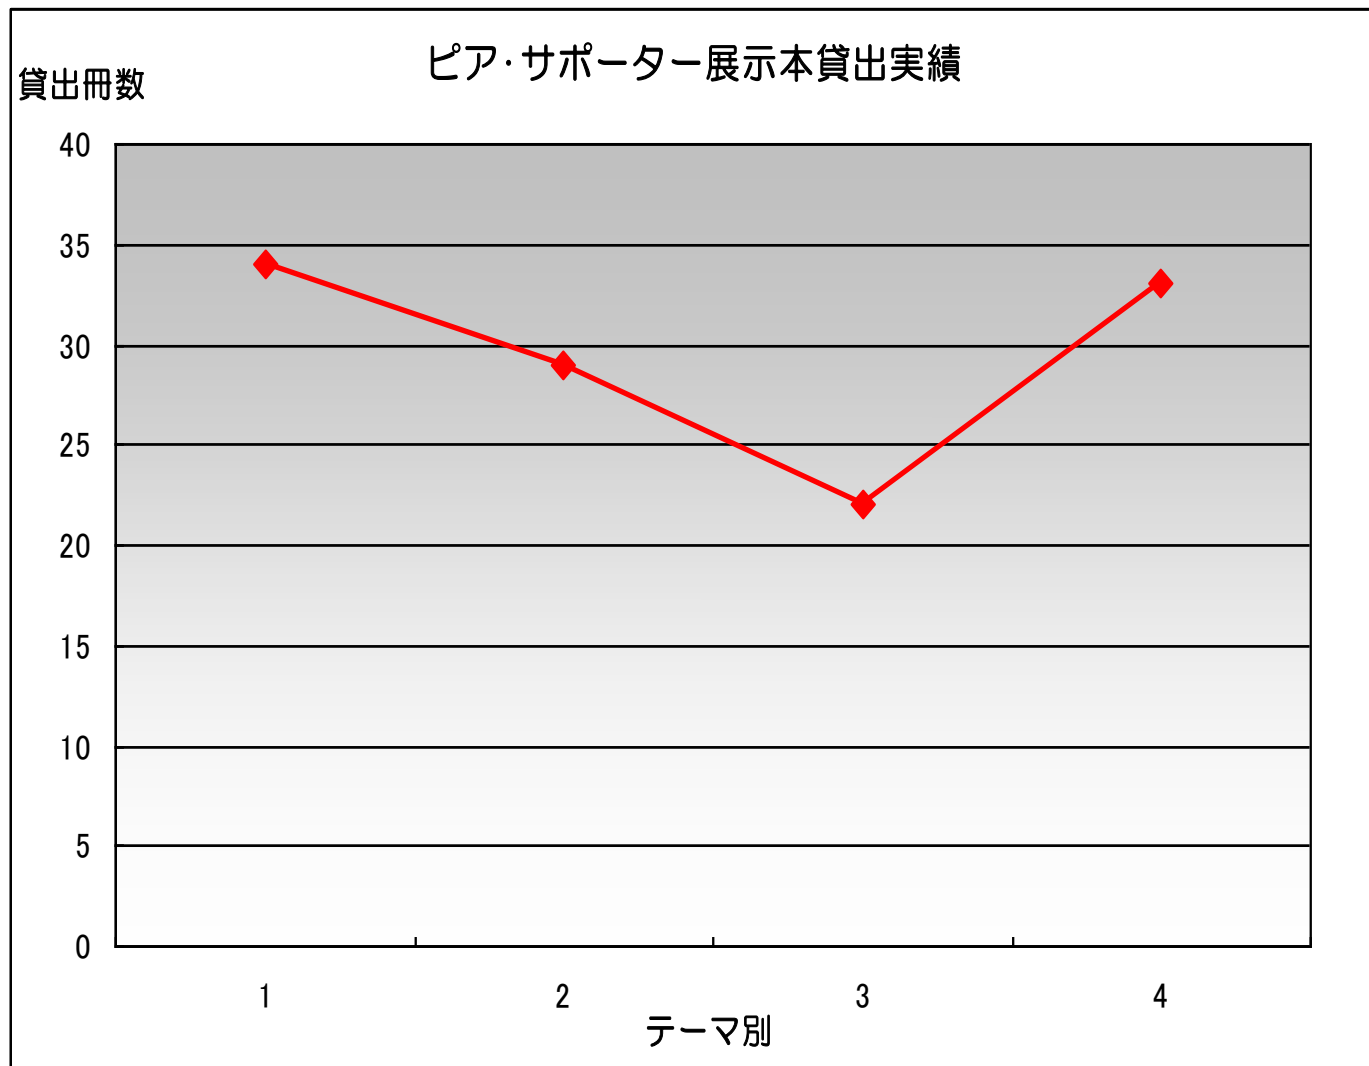

ピア・サポーターの
活動をアピールする

機能していなかった
空間を上手く活用

おすすめ本貸出実績

毎展示(テーマ別)
平均で約30冊
の貸出が行われ
ている。

全ての本が一度
は必ず貸出され
ている計算とな
る。

館内掲示・サインの作成

業務を通して必要と感じたことや、活動アピールを
掲示・サインにして作成。

- 図書館フロアMAP(2階・3階)
- 注意喚起のサイン
- リーフレット(Library Peer Times)