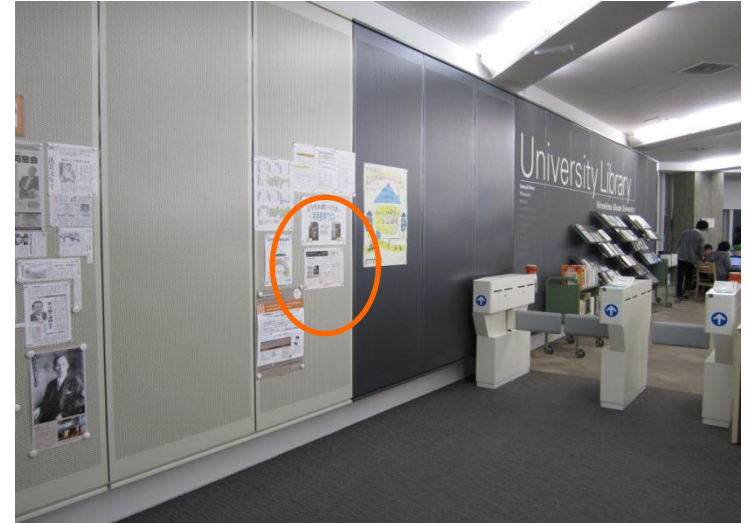

Library ぶち知識!

「図書」の語源を知っていますか?

図書は「河図洛書」を省略した言い方。河図は古代中国で黄河から出た龍馬の背に現れた図、洛書は洛水という川から出た神亀の背にあった文字。この河図の「図」洛書の「書」をとって図書という言葉ができました。

以上、ぶち知識でした。

参考文献:岩波四字熟語辞典

図書館ピアが薦める1冊

辻村深月『ツナグ』(新潮社)

今年、『鍵のない夢を見る』(文藝春秋)で直木賞を受賞した、今注目の若手女性作家の代表作。一生に一度だけ死者との面会を叶えてくれるという「使者(ツナグ)」の仲介のもと、生者と死者が一夜限りの面会を果たします。突然死したアイドルが心の支えだったOL、年老いた母にがん告知できなかった頑固な息子、親友に抱いた嫉妬心にさいなまれる女子高生、失踪した婚約者を待ち続ける会社員……それぞれの想いをかかえた人々にいったい何をもちたらすのか。第32回吉川英治文学新人賞受賞作(2011年)。

館内4カ所に掲示

M2階
自由閲覧室

2階
入館ゲート前

3階
掲示板
(階段左)

活動の振り返りと今後について

- 利用者視点で考え、円滑な図書館利用と利用促進のための効果的な提案をしてきた。その柔軟な発想力と行動に移す瞬発力には目を見張るものがある。
- 着眼点が非常に的確で利用者を与えている影響は大きい。
- 彼らが現在の活動を継続し、新たな活動も積極的に行えるよう、サポートをしていきたい。